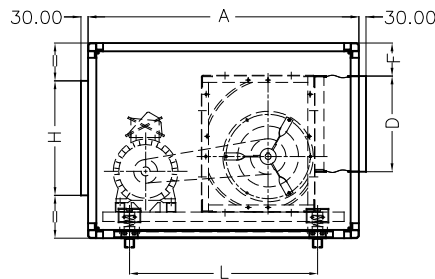

Dimension

90° Orientation

360° Orientation

All Dimension in mm.

Model	A	B	C	D	E	F	G	H	J	K	L	M	N	P	Weight* (kg)	Max. Motor** Frame Size
CFQ 200	825	585	655	256	256	101	465	395	955	40	525	855	174	395	30	100
CFQ 225	925	655	735	288	288	125	545	465	1035	40	625	935	174	463	44	112
CFQ 250	1025	735	825	322	322	161	635	545	1225	40	725	1125	184	519	49	112
CFQ 280	1145	735	925	360	360	104	735	545	1325	40	795	1225	232	553	55	132
CFQ 315	1145	825	1025	404	404	140	835	635	1425	40	795	1325	230	511	63	132
CFQ 355	1276	926	1146	452	452	160	956	736	1546	40	926	1446	280	544	78	132
CFQ 400	1426	926	1276	506	506	77	1086	736	1676	40	1076	1576	309	611	90	160
CFQ 450	1426	1026	1436	568	568	75	1246	836	1836	40	1026	1736	363	495	144	160
CFQ 500	1662	1176	1656	638	638	125	1434	954	2056	50	1262	1956	373	651	154	160
CFQ 560	1746	1306	1860	714	714	144	1640	1086	2260	50	1346	2160	396	636	181	160
CFQ 630	1956	1456	2060	800	800	168	1840	1236	2460	50	1406	2360	468	688	212	180
CFQ 710	2196	1656	2300	898	898	195	2080	1436	2800	100	1496	2700	534	764	272	180
CFQ 800	2196	1860	2562	1006	1006	233	2342	1640	3062	100	1497	2962	542	649	320	200
CFQ 900	2592	2060	2861	1130	1130	253	2641	1840	3361	125	1892	3261	667	795	407	225
CFQ 1000	2912	2300	3261	1266	1266	332	3041	2080	3761	150	2112	3661	626	1020	552	225