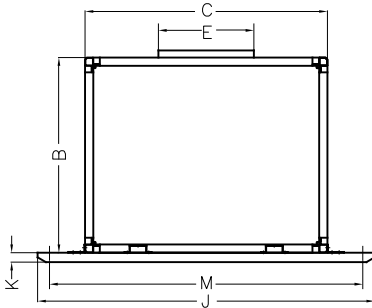

Dimension

90° Orientation

360° Orientation

All Dimension in mm.

Model	A	B	C	D	E	F	G	H	J	K	L	M	N	P	Weight* (kg)	Max. Motor** Frame Size
CFQ 200	825	585	655	256	256	101	465	395	955	40	525	855	174	395	30	100
CFQ 225	925	655	735	288	288	125	545	465	1035	40	625	935	174	463	44	112
CFQ 250	1025	735	825	322	322	161	635	545	1225	40	725	1125	184	519	49	112
CFQ 280	1145	735	925	360	360	104	735	545	1325	40	795	1225	232	553	55	132
CFQ 315	1145	825	1025	404	404	140	835	635	1425	40	795	1325	230	511	63	132
CFQ 355	1276	926	1146	452	452	160	956	736	1546	40	926	1446	280	544	78	132
CFQ 400	1426	926	1276	506	506	77	1086	736	1676	40	1076	1576	309	611	90	160
CFQ 450	1426	1026	1436	568	568	75	1246	836	1836	40	1026	1736	363	495	144	160
CFQ 500	1662	1176	1656	638	638	125	1434	954	2056	50	1262	1956	373	651	154	160
CFQ 560	1746	1306	1860	714	714	144	1640	1086	2260	50	1346	2160	396	636	181	160
CFQ 630	1956	1456	2060	800	800	168	1840	1236	2460	50	1406	2360	468	688	212	180
CFQ 710	2196	1656	2300	898	898	195	2080	1436	2800	100	1496	2700	534	764	272	180
CFQ 800	2196	1860	2562	1006	1006	233	2342	1640	3062	100	1497	2962	542	649	320	200
CFQ 900	2592	2060	2861	1130	1130	253	2641	1840	3361	125	1892	3261	667	795	407	225
CFQ 1000	2912	2300	3261	1266	1266	332	3041	2080	3761	150	2112	3661	626	1020	552	225