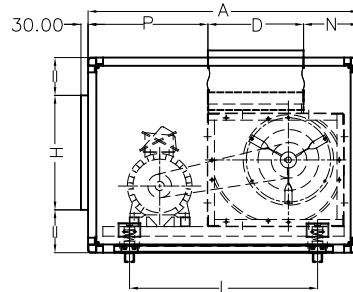

Dimension

90° Orientation

360° Orientation

All Dimension in mm.

Model	A	B	C	D	E	F	G	H	J	K	L	M	N	P	Weight* (kg)	Max. Motor** Frame Size
CFQ 200	825	585	655	256	256	101	465	395	955	40	525	855	174	395	30	100
CFQ 225	925	655	735	288	288	125	545	465	1035	40	625	935	174	463	44	112
CFQ 250	1025	735	825	322	322	161	635	545	1225	40	725	1125	184	519	49	112
CFQ 280	1145	735	925	360	360	104	735	545	1325	40	795	1225	232	553	55	132
CFQ 315	1145	825	1025	404	404	140	835	635	1425	40	795	1325	230	511	63	132
CFQ 355	1276	926	1146	452	452	160	956	736	1546	40	926	1446	280	544	78	132
CFQ 400	1426	926	1276	506	506	77	1086	736	1676	40	1076	1576	309	611	90	160
CFQ 450	1426	1026	1436	568	568	75	1246	836	1836	40	1026	1736	363	495	144	160
CFQ 500	1662	1176	1656	638	638	125	1434	954	2056	50	1262	1956	373	651	154	160
CFQ 560	1746	1306	1860	714	714	144	1640	1086	2260	50	1346	2160	396	636	181	160
CFQ 630	1956	1456	2060	800	800	168	1840	1236	2460	50	1406	2360	468	688	212	180
CFQ 710	2196	1656	2300	898	898	195	2080	1436	2800	100	1496	2700	534	764	272	180
CFQ 800	2196	1860	2562	1006	1006	233	2342	1640	3062	100	1497	2962	542	649	320	200
CFQ 900	2592	2060	2861	1130	1130	253	2641	1840	3361	125	1892	3261	667	795	407	225
CFQ 1000	2912	2300	3261	1266	1266	332	3041	2080	3761	150	2112	3661	626	1020	552	225