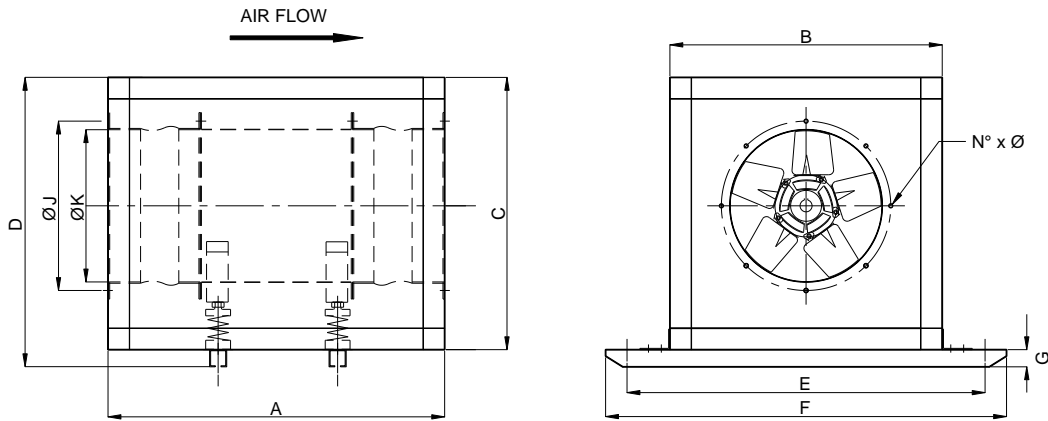

Cabinet Fan - CPA Series

DIMENSION

CPA-M

All dimensions in mm.

Model	A*	B	C	D	E	F	G	J	K	N x Ø	Max. Motor Frame Size*
CPA 400-M	790-840	680	680	720	880	980	40	440	400	12 x 10	D71
CPA 450-M	830-930	730	730	770	930	1030	40	490	450	12 x 10	D80
CPA 500-M	880-980	780	780	830	980	1080	50	540	500	12 x 10	D90
CPA 560-M	930-1130	900	900	950	1100	1200	50	605	560	12 x 10	D100
CPA 630-M	930-1130	970	970	1020	1170	1270	50	675	630	12 x 10	D112
CPA 710-M	1030-1330	1070	1070	1150	1370	1470	80	755	710	18 x 12	D132
CPA 800-M	1080-1380	1150	1150	1230	1450	1550	80	845	800	18 x 12	D132
CPA 900-M	1130-1580	1250	1250	1330	1550	1650	80	945	900	18 x 12	D160
CPA 1000-M	1140-1590	1400	1400	1480	1700	1800	80	1050	1000	24 x 12	D180
CPA 1120-M	1250-1750	1450	1450	1550	1750	1850	100	1185	1120	24 x 12	D200
CPA 1250-M	1250-1750	1580	1580	1680	1880	1980	100	1315	1250	24 x 12	D280
CPA 1400-M	1250-2050	1730	1730	1830	2130	2230	100	1465	1400	32 x 12	D315

* Fan weight is available upon request.
* Please consult the nearest Kruger office if motor frame size is beyond this range.
* "A" Dimension is subject to motor frame size.