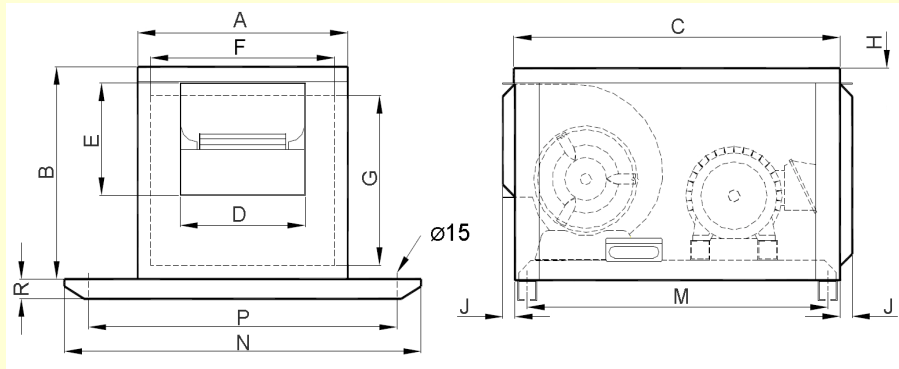

Dimensions

All Dimension in mm.

Model	A	B	C	D	E	F	G	H	J	M	N	P	R	Weight (Kg)	Performance Range			
															Air Volume (m3/h)	S.P (Pa)	Max. Inst KW	Max. Motor Framesize
CCK 7/7 L	440	430	679	263	232	240	372	31.5	25	624	740	640	40	27	1200-3000	100-800	1.5	D90L
CCK 8/8 L	500	472	732	291	260	300	414	32.5	25	679	800	700	40	31	1500-3500	100-1000	2.2	D100L
CCK 9/7 L	550	480	762	236	266	348	422	32.5	25	709	850	750	40	34	1200-3000	100-1300	3.0	D100L
CCK 9/9 L	550	480	762	302	266	348	422	32.5	25	709	850	750	40	35	1600-4000	100-1100	3.0	D100L
CCK 10/8 L	610	560	815	269	293	410	502	32.5	25	762	910	810	40	40.5	1500-3500	100-1500	4.0	D112M
CCK 10/10 L	610	560	815	335	293	410	502	32.5	25	762	910	810	40	41.5	2000-5200	100-1300	4.0	D112M
CCK 12/9 L	710	645	931	313	345	510	587	32.5	25	878	1010	910	40	39	2300-4500	100-1350	4.0	D112M
CCK 12/12 L	710	645	931	399	345	510	587	32.5	25	878	1010	910	40	41	2800-5800	100-850	4.0	D112M
CCK 15/11 L	850	700	1027	377	408	650	642	35	25	974	1150	1050	40	53	3800-7000	100-1600	4.0	D112M
CCK 15/15 L	850	700	1027	475	408	650	642	35	25	974	1150	1050	40	56	4800-9600	100-750	4.0	D112M
CCK 18/13 L	1000	841	1142	434	482	800	783	36	25	1089	1300	1200	40	69	5000-10000	100-950	4.0	D112M
CCK 18/18 L	1000	841	1142	561	482	800	783	36	25	1089	1300	1200	40	79	6700-13000	100-750	4.0	D112M