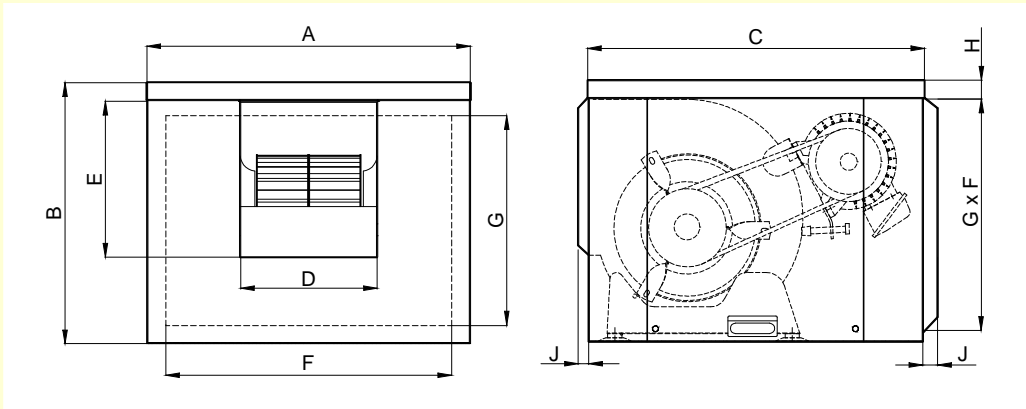

Dimensions

All Dimension in mm.

Model	A	B	C	D	E	F	G	H	J	Weight (Kg)	Performance Range			
											Air Volume (m ³ /h)	S.P (Pa)	Max. Inst kW	Max. Motor Framesize
CCK 7/7	440	402	487	263	232	240	344	31.5	25	14	200 - 2500	100 - 700	0.55	D71
CCK 8/8	500	442	557	291	260	300	384	32.5	25	17	500 - 3200	100 - 950	1.1	D80
CCK 9/7	550	440	567	236	266	348	382	32.5	25	19	300 - 2600	100 - 1250	1.1	D80
CCK 9/9	550	440	567	302	266	348	382	32.5	25	20	700 - 3500	100 - 800	1.1	D80
CCK 10/8	610	520	617	269	293	410	462	32.5	25	23	600 - 3300	100 - 1550	2.2	D90L
CCK 10/10	610	520	617	335	293	410	462	32.5	25	24	2000 - 4100	100 - 1000	2.2	D90L
CCK 12/9	710	605	777	313	345	510	547	32.5	25	33	2300 - 4500	100 - 1350	2.2	D90L
CCK 12/12	710	605	777	399	345	510	587	32.5	25	35	2800 - 5800	100 - 850	2.2	D90L
CCK 15/11	850	660	817	377	408	650	602	35	25	42	3800 - 7000	100 - 1600	2.2	D90L
CCK 15/15	850	660	817	475	408	650	602	35	25	45	4800 - 9600	100 - 750	2.2	D90L
CCK 18/13	1000	801	967	434	402	800	743	36	25	60	5000 - 10000	100 - 950	2.2	D90L
CCK 18/18	1000	801	967	561	402	800	743	36	25	68	6700 - 13000	100 - 750	2.2	D90L