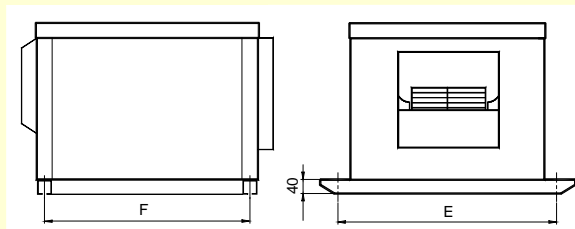

Cabinet Support

For CCK 12/9 – 18/18

Type	E	F	Type	E	F
7/7 L	640	624	12/12 L	910	878
8/8 L	700	679	15/11	1050	764
9/7 L	750	709	15/11 L	1050	974
9/9 L	750	709	15/15	1050	764
10/8 L	810	761	15/15 L	1050	974
10/10 L	810	761	18/13	1200	914
12/9	910	728	18/13 L	1200	1089
12/9 L	910	878	18/18	1200	914
12/12	910	728	18/18 L	1200	1089