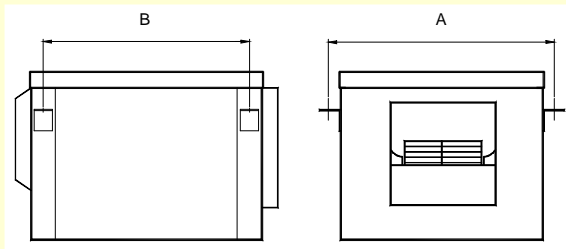

Accessories

Hanger

For CCK 7/7 – 10/10

Type	A	B	N°	Ø
7/7	476	434	2	9
8/8	536	504	2	9
9/7	586	514	2	9
9/9	586	514	2	9
10/8	646	564	2	9
10/10	646	564	2	9